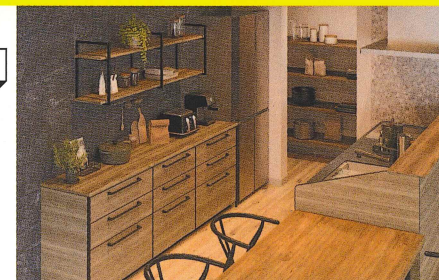

# Takara standard トレーシア発売以来、初のモデルチェンジ!

デザイン性と機能性を両立した

キッチンへと進化しました

**Treasia**  
トレーシア

MODEL CHANGE

**My Treasure,  
My Treasia**

わたしの一番好きな場所

キッチンが居心地のいい空間だと  
それだけで毎日がしあわせになると思うから、  
あなたの一番のお気に入りの場所を目指して

2つのポイント

**Design × Comfort**

**Design**

美しく心地よい暮らしのデザイン

**Comfort**

毎日にゆとりが生まれる快適性

木目調などの新色登場!

メラミンカウンター

リビングの家具との相性が良い、  
木目調やグレー系カラーが新登場

おしゃれに収納力アップが叶う

オープンシェルフ

見せる収納でまるで  
カフェのような空間に!  
人気のオープンシェルフが新登場

初登場! 単色マット柄 /

新技法で実現

インテリアや家具と調和しやすい  
ホーローのマット柄や木目調柄

近年、“安らぎ”や“落ち着き”のある空間演出を叶えるマット柄が人気。タカラスタンダードでは、より住空間に溶け込むカラー・質感を求めてホーロー加飾の新技法を開発しました。

あると便利! 新設定 /  
毎日の調理に快適な機能を  
新たに選べるようになりました!

- 調理家電が使いやすい!  
キッチンコンセントが登場!
- お手入れしやすい! 底面ホーローカバー  
仕様の吊戸棚が登場!

グランスパが  
新しくなりました /

**GRANSPA**  
グランスパ

タカラスタンダードで  
ワンランク上のバスタイムを!

**浴室デザインを強化**

定番柄からトレンド柄まで浴室パネルの  
カラーバリエーションが充実!  
(全システムバス対応)